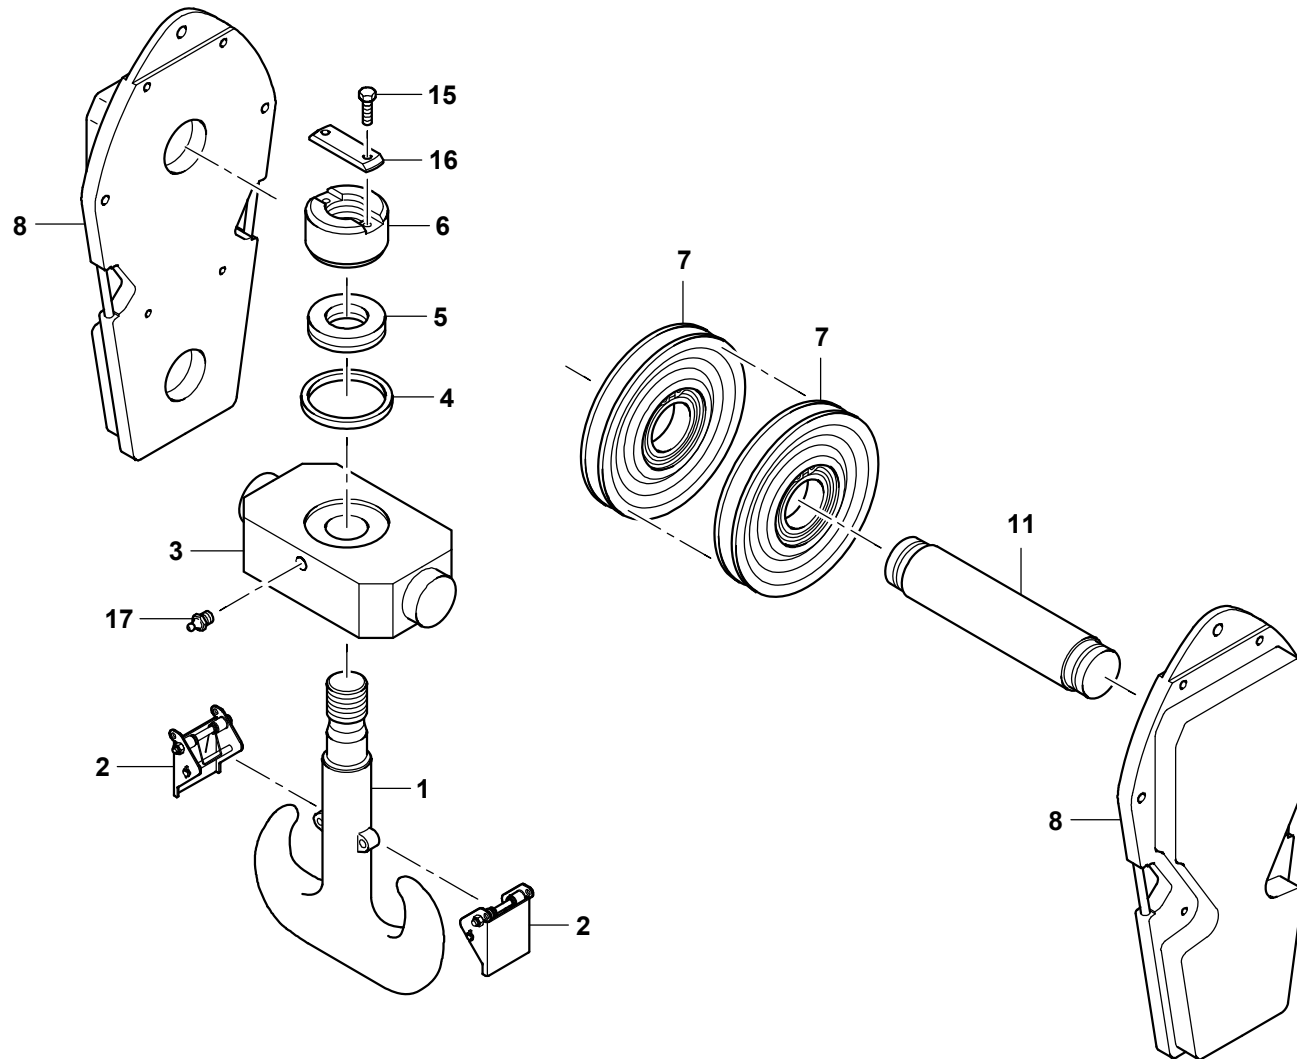

**GROVE**

UNTERFLASCHE  
BOTTOM HOOK BLOCK

BILDTAFEL  
PICTORIAL DISPLAY

02.13

**3215971-ETL B**

1/2

**GMK 4100**  
**BE 705**  
**G 525**

**GROVE**UNTERFLASCHE  
BOTTOM HOOK BLOCKBILDTADEL  
PICTORIAL DISPLAY

02.13

**3215971-ETL B**

2/2

**GMK 4100  
BE 705  
G 525**